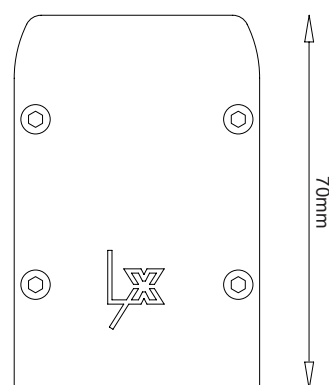

Lúmenes nominales.

LUXLIGHT se reserva el derecho de modificar las especificaciones

Codificación. Completar códigos referencia (xxx) y (*)

Referencia	Medida	(xx)	°K	(x)	Acabado	(*)	Control		
LXLXTLV	02	07	1.960mm	82	2.700°K	1	Blanco	D	Dali
	03	08	2.240mm	83	3.000°K	2	Negro	C	Casambi
	04	09	2.520mm	84	4.000°K	7	Aluminio		
	05	10	2.800mm	86	6.500°K				
	06	11	3.080mm						

Accesorios

Referencia	Descripción	Referencia	Descripción
LISUSPD	Suspensión directa plata	LILSPx	Soporte pared
LISUSP02	Kit suspensión negro con 5m cable	LIUNION	Unión luminarias
LISUSP07	Kit suspensión plata con 5m cable	LIUNION90	Unión ángulo 90°
LIFLOR3x075xx	Florón + cable transparente 3m 3x0.75	LIDCONEX	Doble conexión eléctrica lineal
LIFLOR5x075xx	Florón + cable transparente 3m 5x0.75	LICAGEX	Florón rectangular + tensor electrificado de 3m

Acabados

TRIDONIC CASAMBI
enlightening your ideas