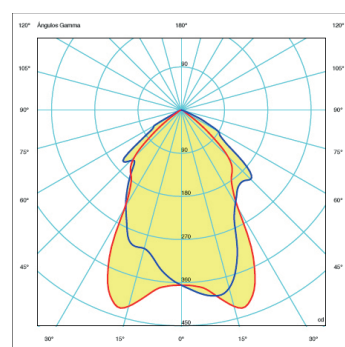

Lúmenes nominales.

LUXLIGHT se reserva el derecho de modificar las especificaciones

Codificación. Completar códigos referencia (xxx) y (*)

Referencia	Medida	(xx)	°K	(x)	Acabado	(*)	Control		
LXLXTLV	02	07	1.960mm	82	2.700°K	1	Blanco	D	Dali
	03	08	2.240mm	83	3.000°K	2	Negro	C	Casambi
	04	09	2.520mm	84	4.000°K	7	Aluminio		
	05	10	2.800mm	86	6.500°K				
	06	11	3.080mm						

Accesorios

Referencia	Descripción	Referencia	Descripción
LISUSPD	Suspensión directa plata	LILSPx	Soporte pared
LISUSP02	Kit suspensión negro con 5m cable	LIUNION	Unión luminarias
LISUSP07	Kit suspensión plata con 5m cable	LIUNION90	Unión ángulo 90°
LIFLOR3x075xx	Florón + cable transparente 3m 3x0.75	LIDCONEX	Doble conexión eléctrica lineal
LIFLOR5x075xx	Florón + cable transparente 3m 5x0.75	LICAGEX	Florón rectangular + tensor electrificado de 3m

Acabados

TRIDONIC CASAMBI
enlightening your ideas