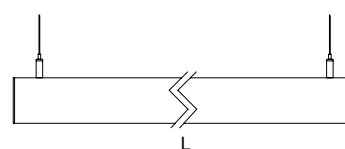

Lúmenes nominales.

LUXLIGHT se reserva el derecho de modificar las especificaciones

Codificación. Completar códigos referencia (xxx) y (*)

Referencia	Medida	(xx)	°K	(x)	Acabado	(*)	Control		
LXLXTLV	02	07	1.960mm	82	2.700°K	1	Blanco	D	Dali
	03	08	2.240mm	83	3.000°K	2	Negro	C	Casambi
	04	09	2.520mm	84	4.000°K	7	Aluminio		
	05	10	2.800mm	86	6.500°K				
	06	11	3.080mm						

Accesorios

Referencia	Descripción	Referencia	Descripción
LISUSPD	Suspensión directa plata	LILSPx	Soporte pared
LISUSP02	Kit suspensión negro con 5m cable	LIUNION	Unión luminarias
LISUSP07	Kit suspensión plata con 5m cable	LIUNION90	Unión ángulo 90°
LIFLOR3x075xx	Florón + cable transparente 3m 3x0.75	LIDCONEX	Doble conexión eléctrica lineal
LIFLOR5x075xx	Florón + cable transparente 3m 5x0.75	LICAGEX	Florón rectangular + tensor electrificado de 3m